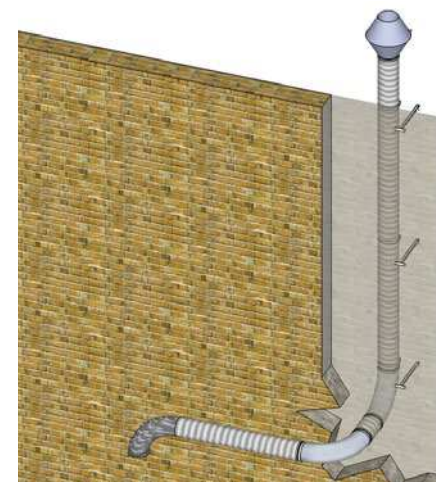

ZGS-KC2

ZGS-KC2	diam.	L. tot
ZGS125KC2	125 mm	3 m
ZGS160KC2	160 mm	3 m
ZGS200KC2	200 mm	3 m
ZGS250KC2	250 mm	3 m
ZGS315KC2	315 mm	3 m

 Camino semplice per espulsione verticale dei gas. Sviluppo totale circa 3 mt.

 Chimney set for vertical exhaust expulsion. Total length around 3 mt.

 Kit pour le refoulement des fumées par cheminée. Longueur totale de 3 mètres.

 Komplette senkrechte Ausblasrohrleitung; zirka 3 mt lang.

 Kit chimenea vertical de expulsión de gases con desarrollo total de 3 mt.

ZGS-KC3

ZGS-KC3	diam.	L. tot
ZGS125KC3	125 mm	7 m
ZGS160KC3	160 mm	7 m
ZGS200KC3	200 mm	7 m
ZGS250KC3	250 mm	7 m
ZGS315KC3	315 mm	7 m