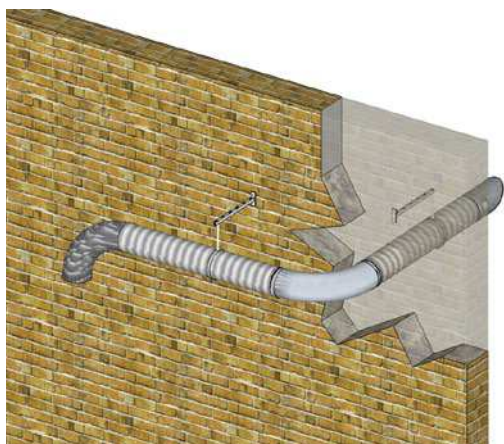

ZGS-KC1

ZGS-KC1	diam.
ZGS125KC1	125 mm
ZGS160KC1	160 mm
ZGS200KC1	200 mm
ZGS250KC1	250 mm
ZGS315KC1	315 mm

 Camino semplice per espulsione laterale dei gas. Sviluppo totale circa 3 mt.

 Chimney set for lateral exhaust expulsion. Total length around 3 mt.

 Kit pour le refoulement en latérale des fumées. Développement total du tuyau flexible de 3 mètres.

 Komplette seitliche Ausblasrohrleitung; zirka 3 mt lang.

 Kit chimenea de expulsión lateral de gases con desarrollo total de 3 mt.

ZGS-KC2

ZGS-KC2	diam.	L. tot
ZGS125KC2	125 mm	3 m
ZGS160KC2	160 mm	3 m
ZGS200KC2	200 mm	3 m
ZGS250KC2	250 mm	3 m
ZGS315KC2	315 mm	3 m

 Camino semplice per espulsione verticale dei gas. Sviluppo totale circa 3 mt.