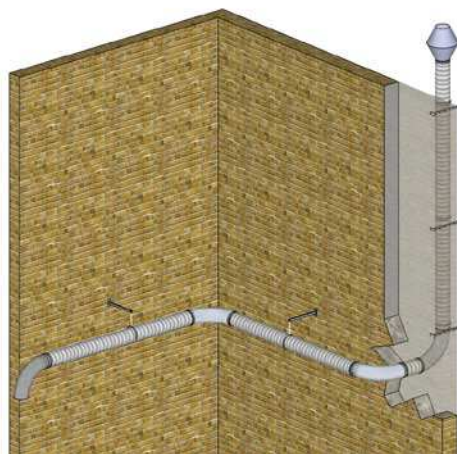

 Kit chimenea vertical de expulsión de gases con desarrollo total de 3 mt.

ZGS-KC3

ZGS-KC3	diam.	L. tot
ZGS125KC3	125 mm	7 m
ZGS160KC3	160 mm	7 m
ZGS200KC3	200 mm	7 m
ZGS250KC3	250 mm	7 m
ZGS315KC3	315 mm	7 m

 Camino medio per espulsione gas. Sviluppo totale circa 7 mt.

 Chimney set for exhaust expulsion. Total length around 7 mt

 Kit pour le refoulement des fumées par cheminée. Longueur totale de 7 mètres.

 Komplette Ausblasrohrleitung; zirka 7 mt lang.

 Kit chimenea de expulsión de gases con desarrollo total de 7 mt.

ZGS-KC4

ZGS-KC4	diam.	L. tot
ZGS125KC4	125 mm	10 m
ZGS160KC4	160 mm	10 m
ZGS200KC4	200 mm	10 m
ZGS250KC4	250 mm	10 m
ZGS315KC4	315 mm	10 m