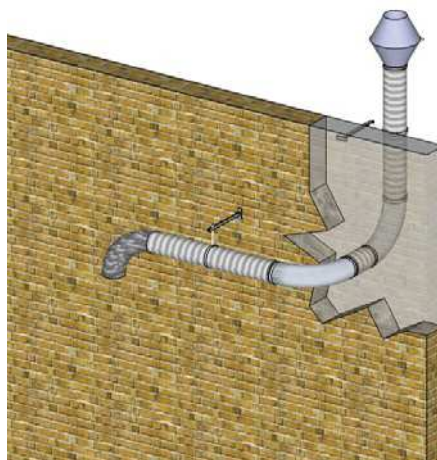

ZGS-KC1

ZGS-KC1	diam.
ZGS125KC1	125 mm
ZGS160KC1	160 mm
ZGS200KC1	200 mm
ZGS250KC1	250 mm
ZGS315KC1	315 mm

 Camino semplice per espulsione laterale dei gas. Sviluppo totale circa 3 mt.

 Chimney set for lateral exhaust expulsion. Total length around 3 mt.

 Kit pour le refoulement en latérale des fumées. Développement total du tuyau flexible de 3 mètres.

 Komplette seitliche Ausblasrohrleitung; zirka 3 mt lang.

 Kit chimenea de expulsión lateral de gases con desarrollo total de 3 mt.

ZGS-KC2

ZGS-KC2	diam.	L. tot
ZGS125KC2	125 mm	3 m
ZGS160KC2	160 mm	3 m
ZGS200KC2	200 mm	3 m
ZGS250KC2	250 mm	3 m
ZGS315KC2	315 mm	3 m

 Camino semplice per espulsione verticale dei gas. Sviluppo totale circa 3 mt.