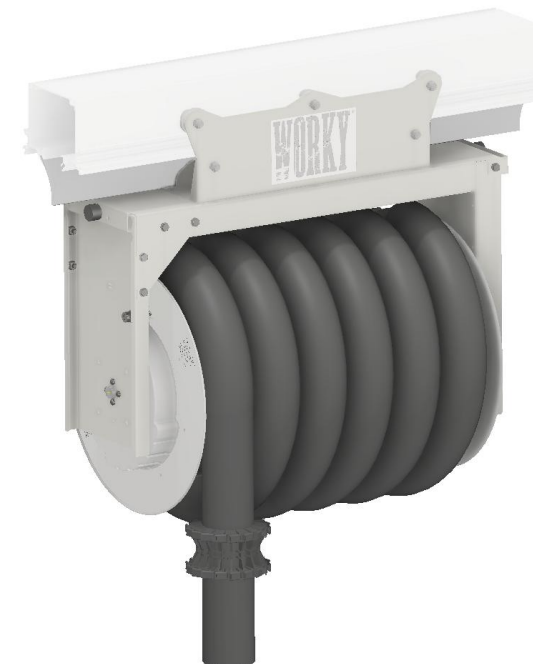

www.worky-italy.com

A brand of RO & Co S.p.A.
 via Masaccio, 15
 42124 Reggio Emilia (RE) ITALY
 Tel. +39 0522 1545193
 vendite@worky-italy.com
 sales@worky-italy.com

GSR+ - technical datasheet

COD.	GSR+											
	Ø [mm]	LT [m]	A [mm]	D [mm]	E [mm]	F [mm]	G [mm]	L [mm]	M [mm]	N [mm]	P [mm]	Kg
GSR+757.5	75	7.5	630	590	785	528	840	185	175	550	356	42
GSR+7510		10	800	590	956	528	1013				356	49
GSR+7512.5		12.5	680	590	879	650	939				487	59
GSR+1007.5	100	7.5	630	590	785	578	840				356	41
GSR+10010		10	800	590	956	578	1013				356	46
GSR+10012.5		12.5	850	804	1049	678	1109				487	60
GSR+1257.5	125	7.5	680	804	879	730	939				487	57
GSR+12510		10	850	804	1049	730	1109				487	63
GSR+12512.5		12.5	1080	804	1279	730	1339				487	72
GSR+1507.5	150	7.5	680	804	879	780	939				487	62
GSR+15010		10	850	804	1049	780	1109				487	71
GSR+15012.5		12.5	1080	804	1279	780	1339				487	75