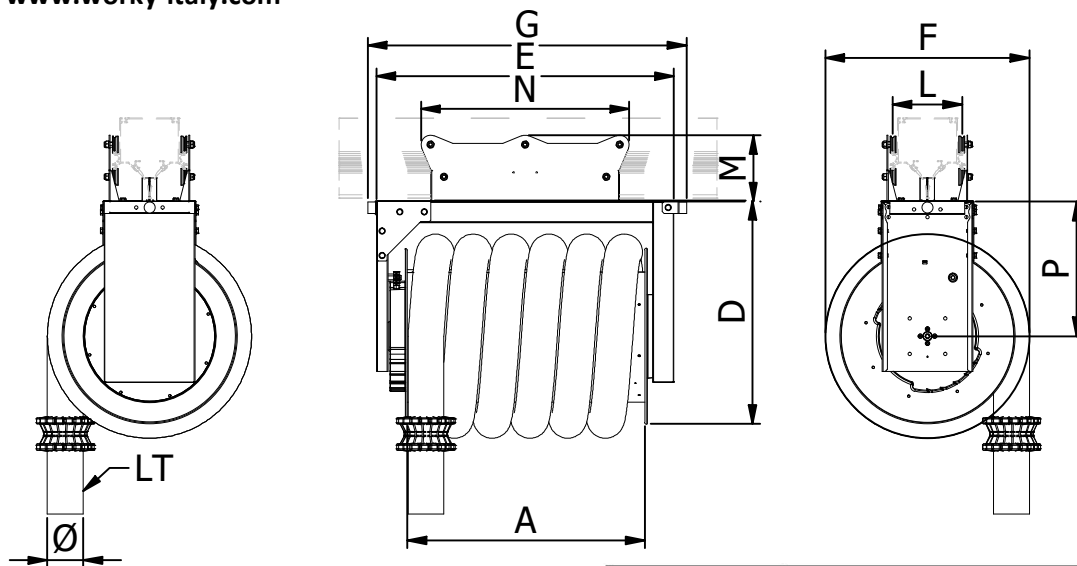

www.worky-italy.com

A brand of RO & Co S.p.A.
 via Masaccio, 15
 42124 Reggio Emilia (RE) ITALY
 Tel. +39 0522 1545193
 vendite@worky-italy.com
 sales@worky-italy.com

GSR+ - technical datasheet

COD.	GSR+											
	Ø [mm]	LT [m]	A [mm]	D [mm]	E [mm]	F [mm]	G [mm]	L [mm]	M [mm]	N [mm]	P [mm]	Kg
GSR+757.5	75	7.5	630	590	785	528	840	185	175	550	356	42
GSR+7510		10	800	590	956	528	1013				356	49
GSR+7512.5		12.5	680	590	879	650	939				487	59
GSR+1007.5	100	7.5	630	590	785	578	840				356	41
GSR+10010		10	800	590	956	578	1013				356	46
GSR+10012.5		12.5	850	804	1049	678	1109				487	60
GSR+1257.5	125	7.5	680	804	879	730	939				487	57
GSR+12510		10	850	804	1049	730	1109				487	63
GSR+12512.5		12.5	1080	804	1279	730	1339				487	72
GSR+1507.5	150	7.5	680	804	879	780	939				487	62
GSR+15010		10	850	804	1049	780	1109				487	71
GSR+15012.5		12.5	1080	804	1279	780	1339				487	75