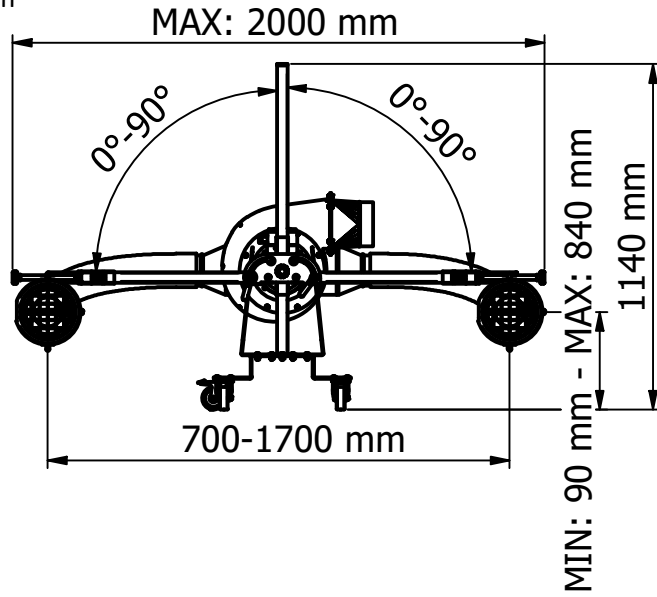

GROLLY-YA - technical datasheet