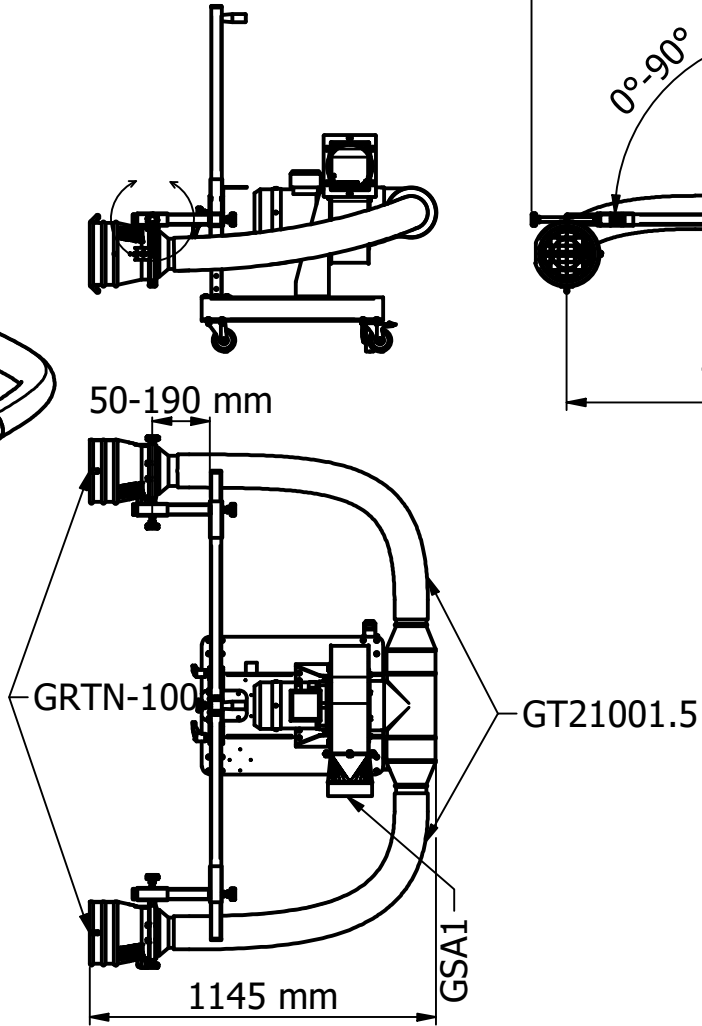

GROLLY-YA - technical datasheet