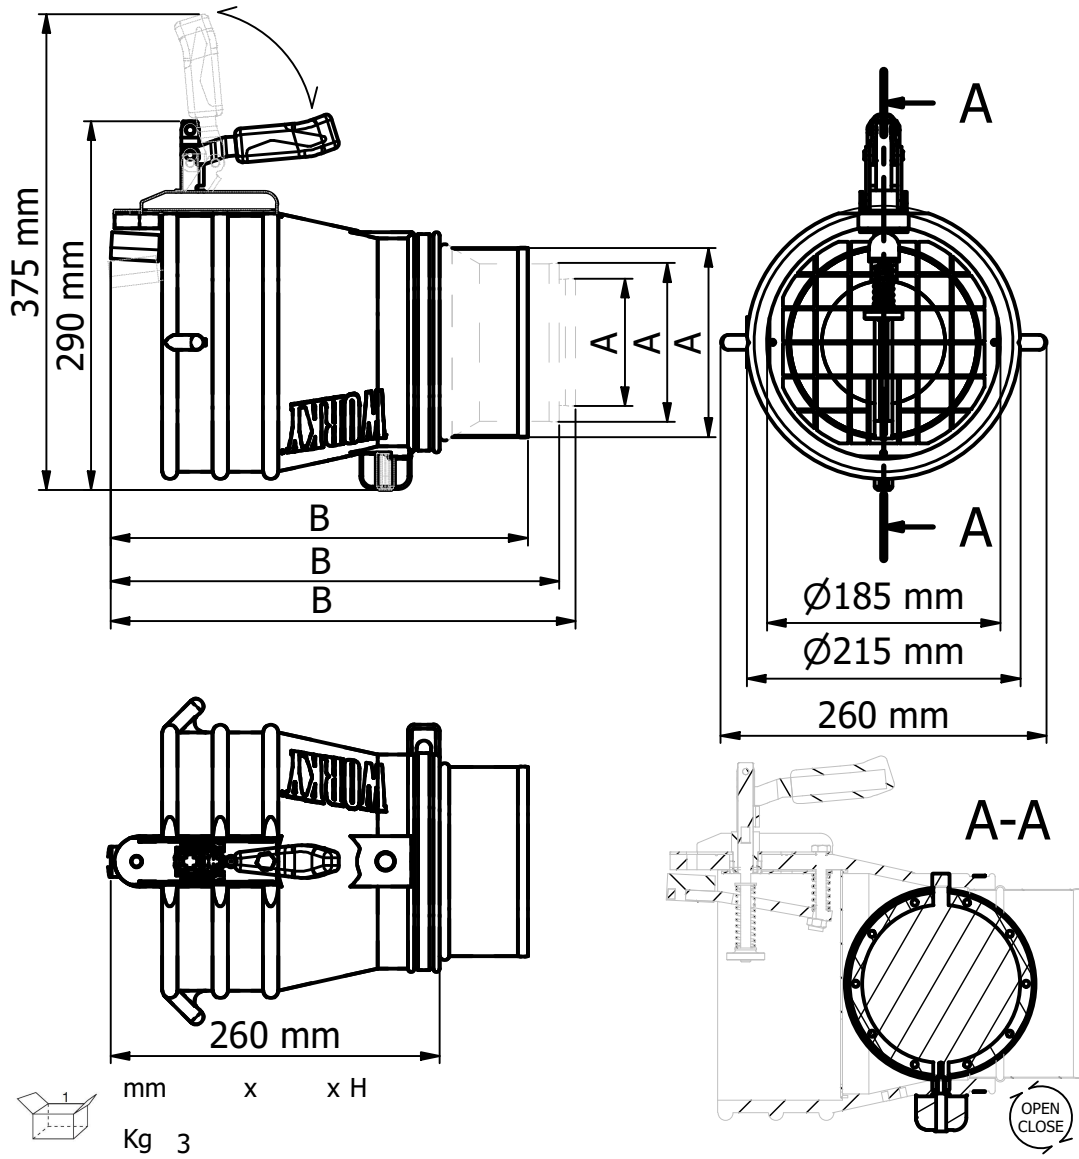

A brand of RO & Co S.p.A.
 via Masaccio, 15
 42124 Reggio Emilia (RE) ITALY
 Tel. +39 0522 1545193
 vendite@worky-italy.com
 sales@worky-italy.com

GRTN-MG - technical datasheet

www.worky-italy.com

GRTN-MG	A Ø	B
GRTN-100MG	100 mm	369 mm
GRTN-125MG	125 mm	355 mm
GRTN-150MG	150 mm	330 mm