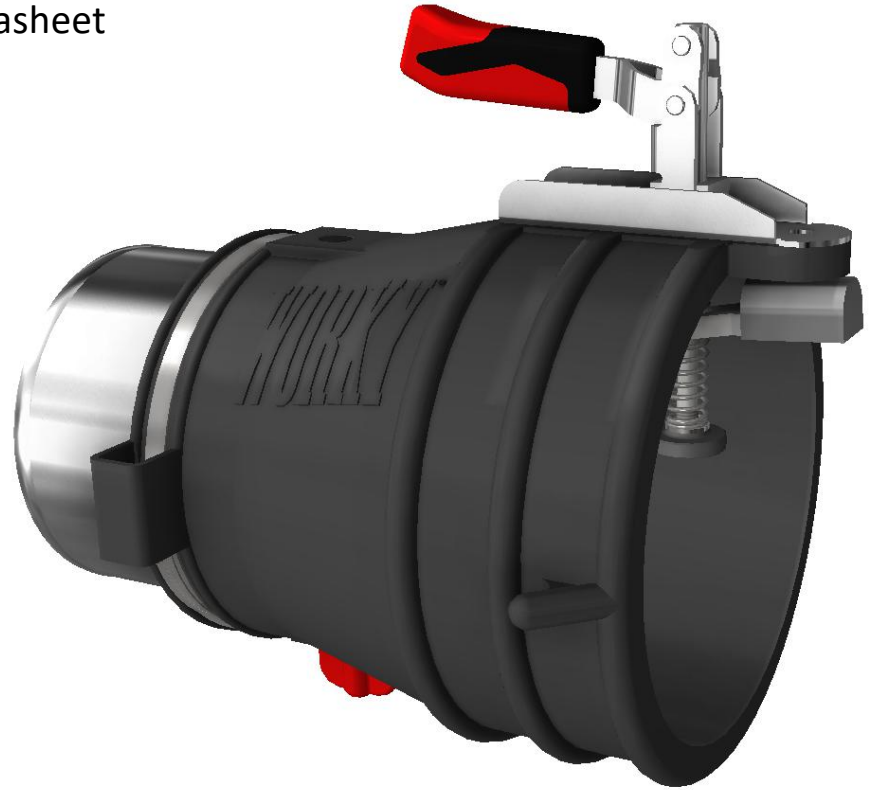

A brand of RO & Co S.p.A.
 via Masaccio, 15
 42124 Reggio Emilia (RE) ITALY
 Tel. +39 0522 1545193
 vendite@worky-italy.com
 sales@worky-italy.com

GRTN-MG - technical datasheet

www.worky-italy.com

GRTN-MG	A Ø	B
GRTN-100MG	100 mm	369 mm
GRTN-125MG	125 mm	355 mm
GRTN-150MG	150 mm	330 mm